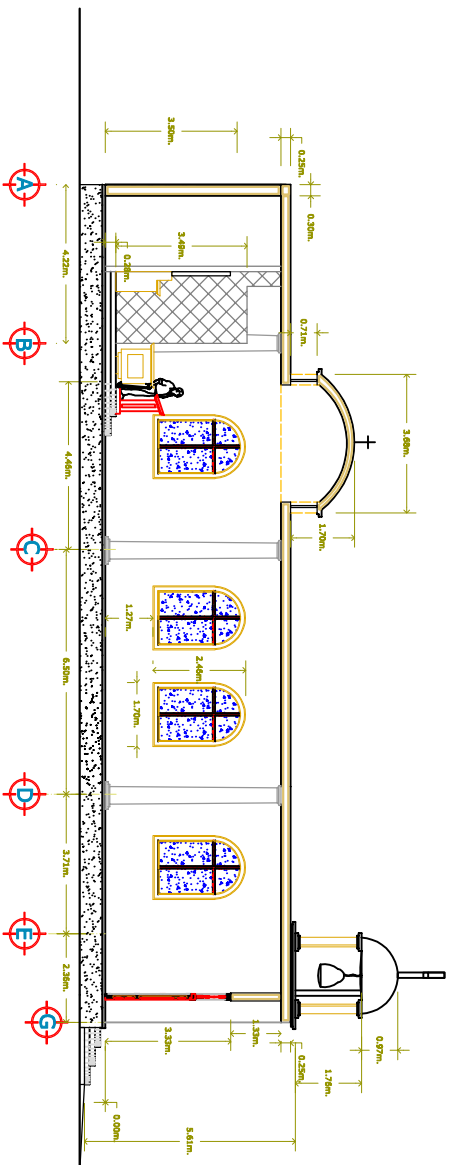

CORTE A-A'
ESC 1:100
CAPILLA DE "SAN JOSE " BARRIO LAS FLORES

CORTE B-B'
ESC 1:100
CAPILLA DE "SAN JOSE " BARRIO LAS FLORES

NOTAS GENERALES.

ORIENTACIÓN.

**PRESIDENCIA MUNICIPAL
 JUAN ALDAMA, ZAC.**

**LÍMITE
 CAPILLA SAN JOSE
 BARRIO LAS FLORES
 JUAN ALDAMA, ZAC.**

**1:100
 CORTE LONGITUDINAL Y TRANSVERSAL**

ARQ-01

**DISEÑADOR
 BARRIO DE LAS FLORES
 JUAN ALDAMA, ZAC
 ZAOCATECAS**